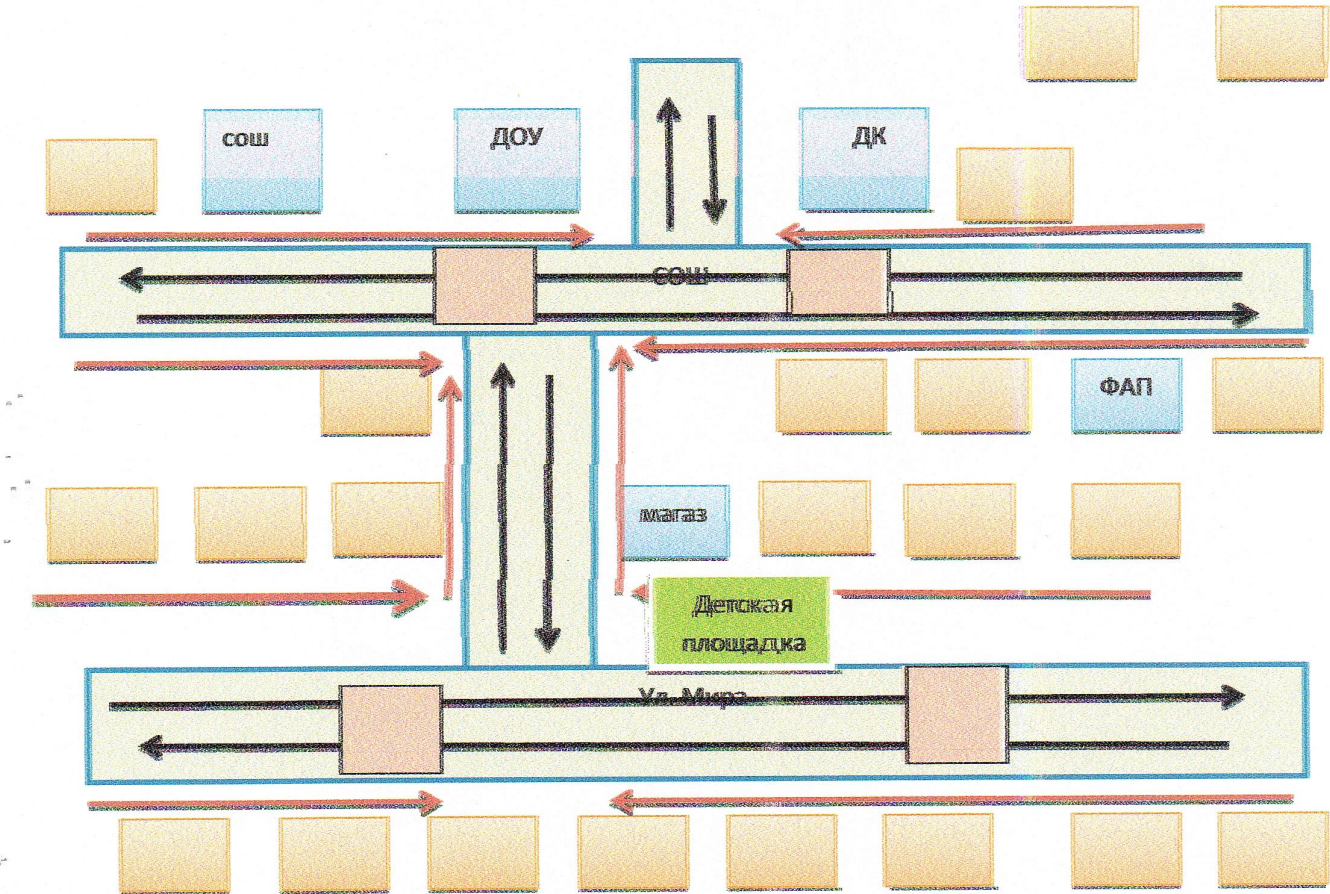

I. План-схемы ДОУ.

План-схема района расположения ДОУ,

пути движения транспортных средств и обучающихся

- жилая застройка

- просекая часть воспитанников ДОУ

- движение транспортных средств

- движение детей

- опасные участки