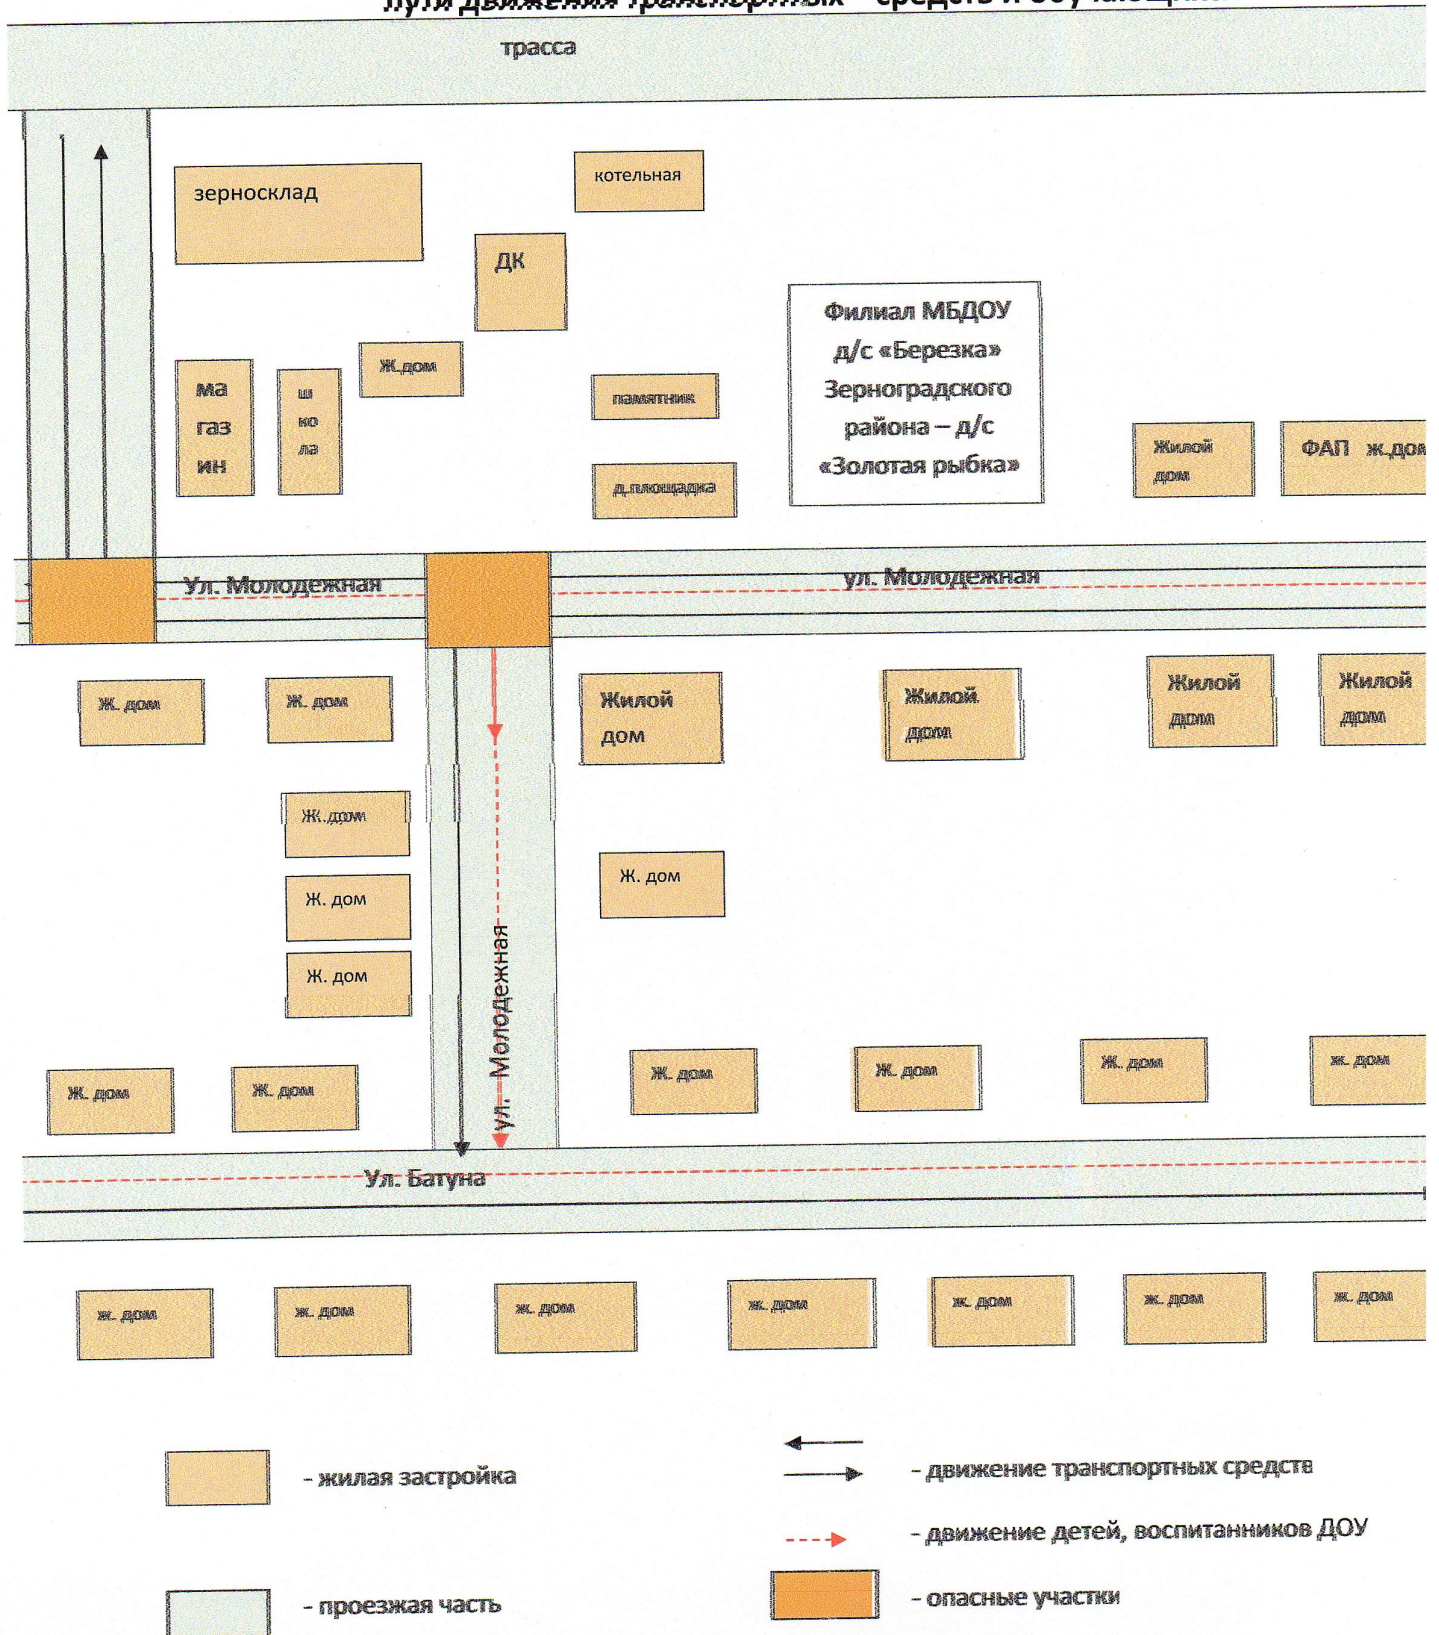

Содержание

І. План - схемы ДОУ.

- 1) район расположения ДОУ, пути движения транспортных средств и детей (учеников, обучающихся);
- 2) организация дорожного движения в непосредственной близости от МБДОУ с размещением соответствующих технических средств, маршруты движения детей и расположение парковочных мест;
- 3) фотоматериалы к схеме;
- 4) пути движения транспортных средств к местам разгрузки/ погрузки и рекомендуемые пути передвижения детей по территории филиала МБДОУ д/с «Березка» Зерноградского района – д/ «Золотая рыбка»

План-схемы ДОУ. План-схема района расположения ДОУ,
 пути движения транспортных средств и обучающихся

Схема организации дорожного движения в непосредственной близости от МБДОУ с размещением соответствующих технических средств, маршруты движения детей и расположение парковочных мест

----- - ограждение ДОУ

● - искусственное освещение

⇔ - движение транспортных средств

---> - движение детей, воспитанников ДОУ

Фотоматериалы к схеме.

Пути движения транспортных средств к местам разгрузки/погрузки и рекомендуемые пути передвижения детей по территории филиала МБДОУ д/с «Березка» зерноградского района – д/с «Золотая рыбка»